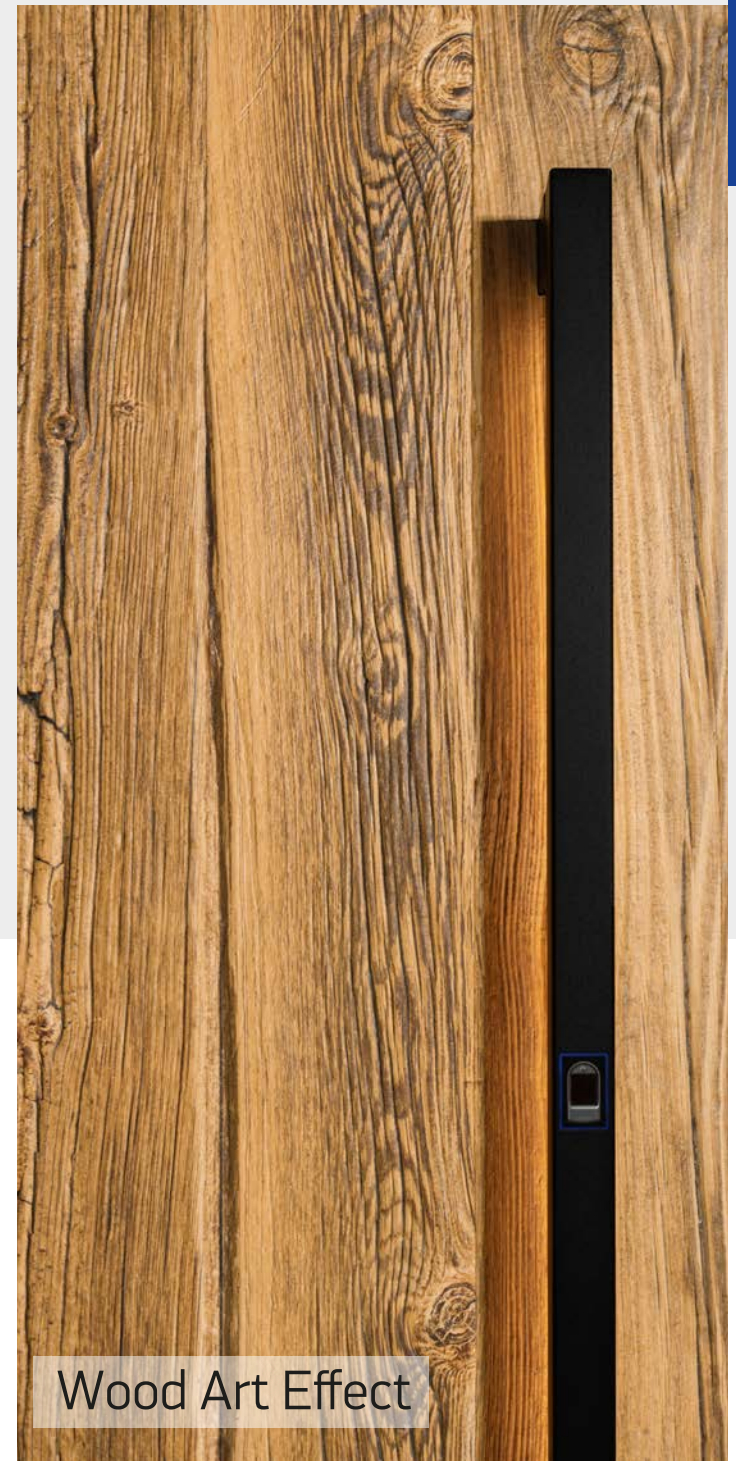

Wood Art Effect