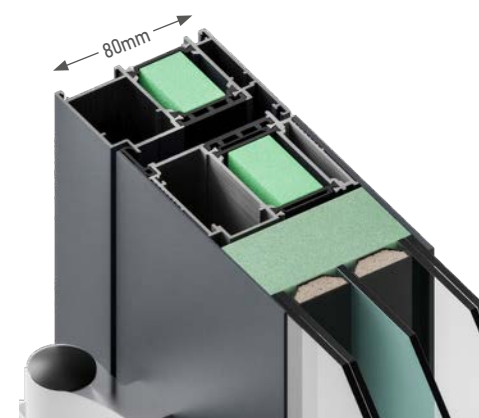

innen Ansicht