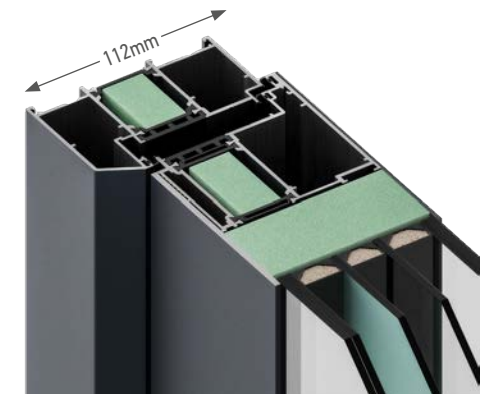

Master

TDS.092C & TDS.092CW

EXCLUSIVE PLUS | EXCLUSIVE | CLASSIC

Die Master-Serie ist das Flaggschiff unter den TDS-Systemen und umfasst das System TDS.092 mit den Versionen 092C & 092CW, die sich ausschließlich im Design der Zarge unterscheiden, wobei die erste Version eine minimalistische Optik aufgrund der geraden Zarge hat (flächenbündig zum Blatt) und die zweite Version ideal für 3D-Motive der Klasse Exclusive Plus ist.

TECHNISCHE EIGENSCHAFTEN

- Standard Maß bis 1100x2300mm
- Maximale Größe 1200x2500mm
- Türblatt tiefe 92mm
- Gesamtbautiefe 92mm (.092C) / 112mm (.092CW)
- Bautiefe Rahmen 80mm (.092C) / 100mm (.092CW)
- Aluminium Blatt 3 mm aussen
- Spezielle Thermische Trennung 34mm
- Standard Dämmung im Profil
- 4-Fachverglasung (4+4 innen und aussen VSG)
- Drei Dichtungsgummis
- Alu Bodenschwelle Eloxiiert

TDS.092CW