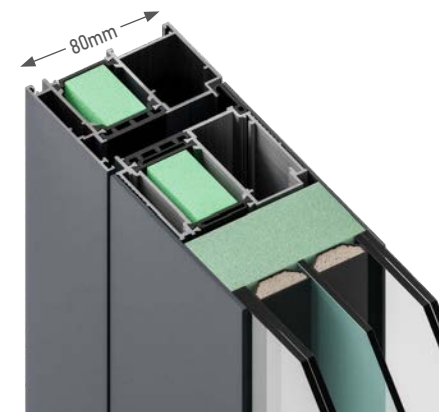

TECHNISCHE EIGENSCHAFTEN

- Standard Maß bis 1100x2300mm
- Maximale Größe 1200x2500mm
- Türblatt tiefe 80mm
- Gesamtbautiefe 80mm
- Bautiefe Rahmen 80mm
- Aluminium Blatt 3 mm aussen
- Spezielle Termische Trennung 34mm
- Standard Dämmung im Profil
- 3-Fachverglasung (4+4 innen und aussen VSG)
- Zwei Dichtungsgummis
- Alu Bodenschwelle Eloxier

außen Ansicht