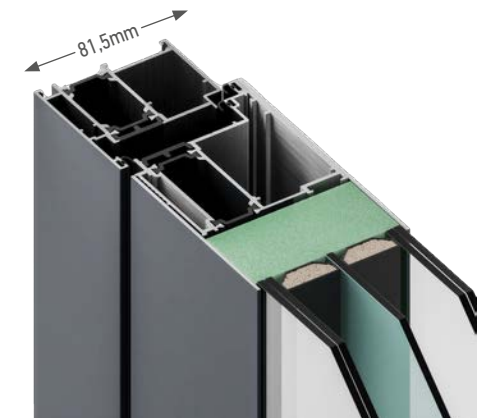

TECHNISCHE EIGENSCHAFTEN

- Standard Maß bis 1100x2300mm
- Maximale Größe 1200x2500mm
- Türblatt tiefe 81mm
- Gesamtbautiefe 91.5mm (.810C) / 81.5mm (.810CF)
- Bautiefe Rahmen 80mm (.810C) / 70mm (.810CF)
- Aluminium Blatt 2 mm aussen
- Edelstahl Applikationen sind von aussen geklebt
- Optional mit Dämmung im Profil
- 3-Fachverglasung (3+3 innen und aussen VSG)
- Drei Dichtungsgummis
- Alu Bodenschwelle Eloxiert

TDS.810CF