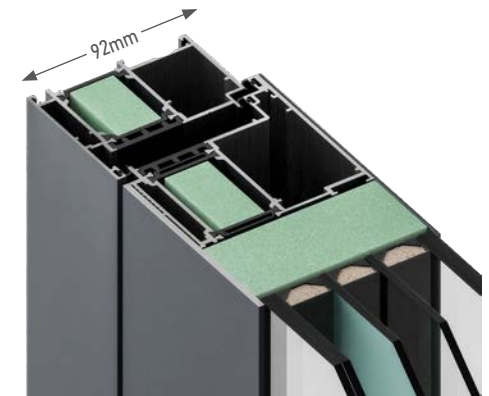

TECHNISCHE EIGENSCHAFTEN

- Standard Maß bis 1100x2300mm
- Maximale Größe 1200x2500mm
- Türblatt tiefe 92mm
- Gesamtbautiefe 92mm (.092C) / 112mm (.092CW)
- Bautiefe Rahmen 80mm (.092C) / 100mm (.092CW)
- Aluminium Blatt 3 mm aussen
- Spezielle Thermische Trennung 34mm
- Standard Dämmung im Profil
- 4-Fachverglasung (4+4 innen und aussen VSG)
- Drei Dichtungsgummis
- Alu Bodenschwelle Eloxiiert

TDS.092C