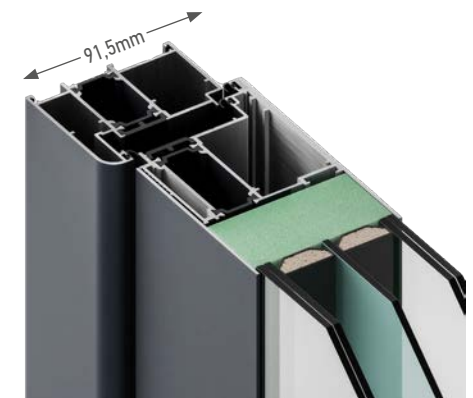

Pro

TDS.810C & TDS.810CF

EXCLUSIVE | CLASSIC

Die Serie Pro wird mit dem System TDS.810 und wird in zwei Versionen, TDS.810C und TDS.810CF, angeboten. Sie ist mit gekrümmter Zarge in der Version 810C und in der moderneren Ausgabe 810CF erhältlich. Die verfügbaren Edelstahl-Elemente der Motive in der Version TDS.810 werden dicht eingebaut, im Gegensatz zu den Serien Master & Supertherm, wo sie auf der gleichen Ebene mit dem Blatt liegen.

TECHNISCHE EIGENSCHAFTEN

- Standard Maß bis 1100x2300mm
- Maximale Größe 1200x2500mm
- Türblatt tiefe 81mm
- Gesamtbautiefe 91.5mm (.810C) / 81.5mm (.810CF)
- Bautiefe Rahmen 80mm (.810C) / 70mm (.810CF)
- Aluminium Blatt 2 mm aussen
- Edelstahl Applikationen sind von aussen geklebt
- Optional mit Dämmung im Profil
- 3-Fachverglasung (3+3 innen und aussen VSG)
- Drei Dichtungsgummis
- Alu Bodenschwelle Eloxiert

TDS.810C